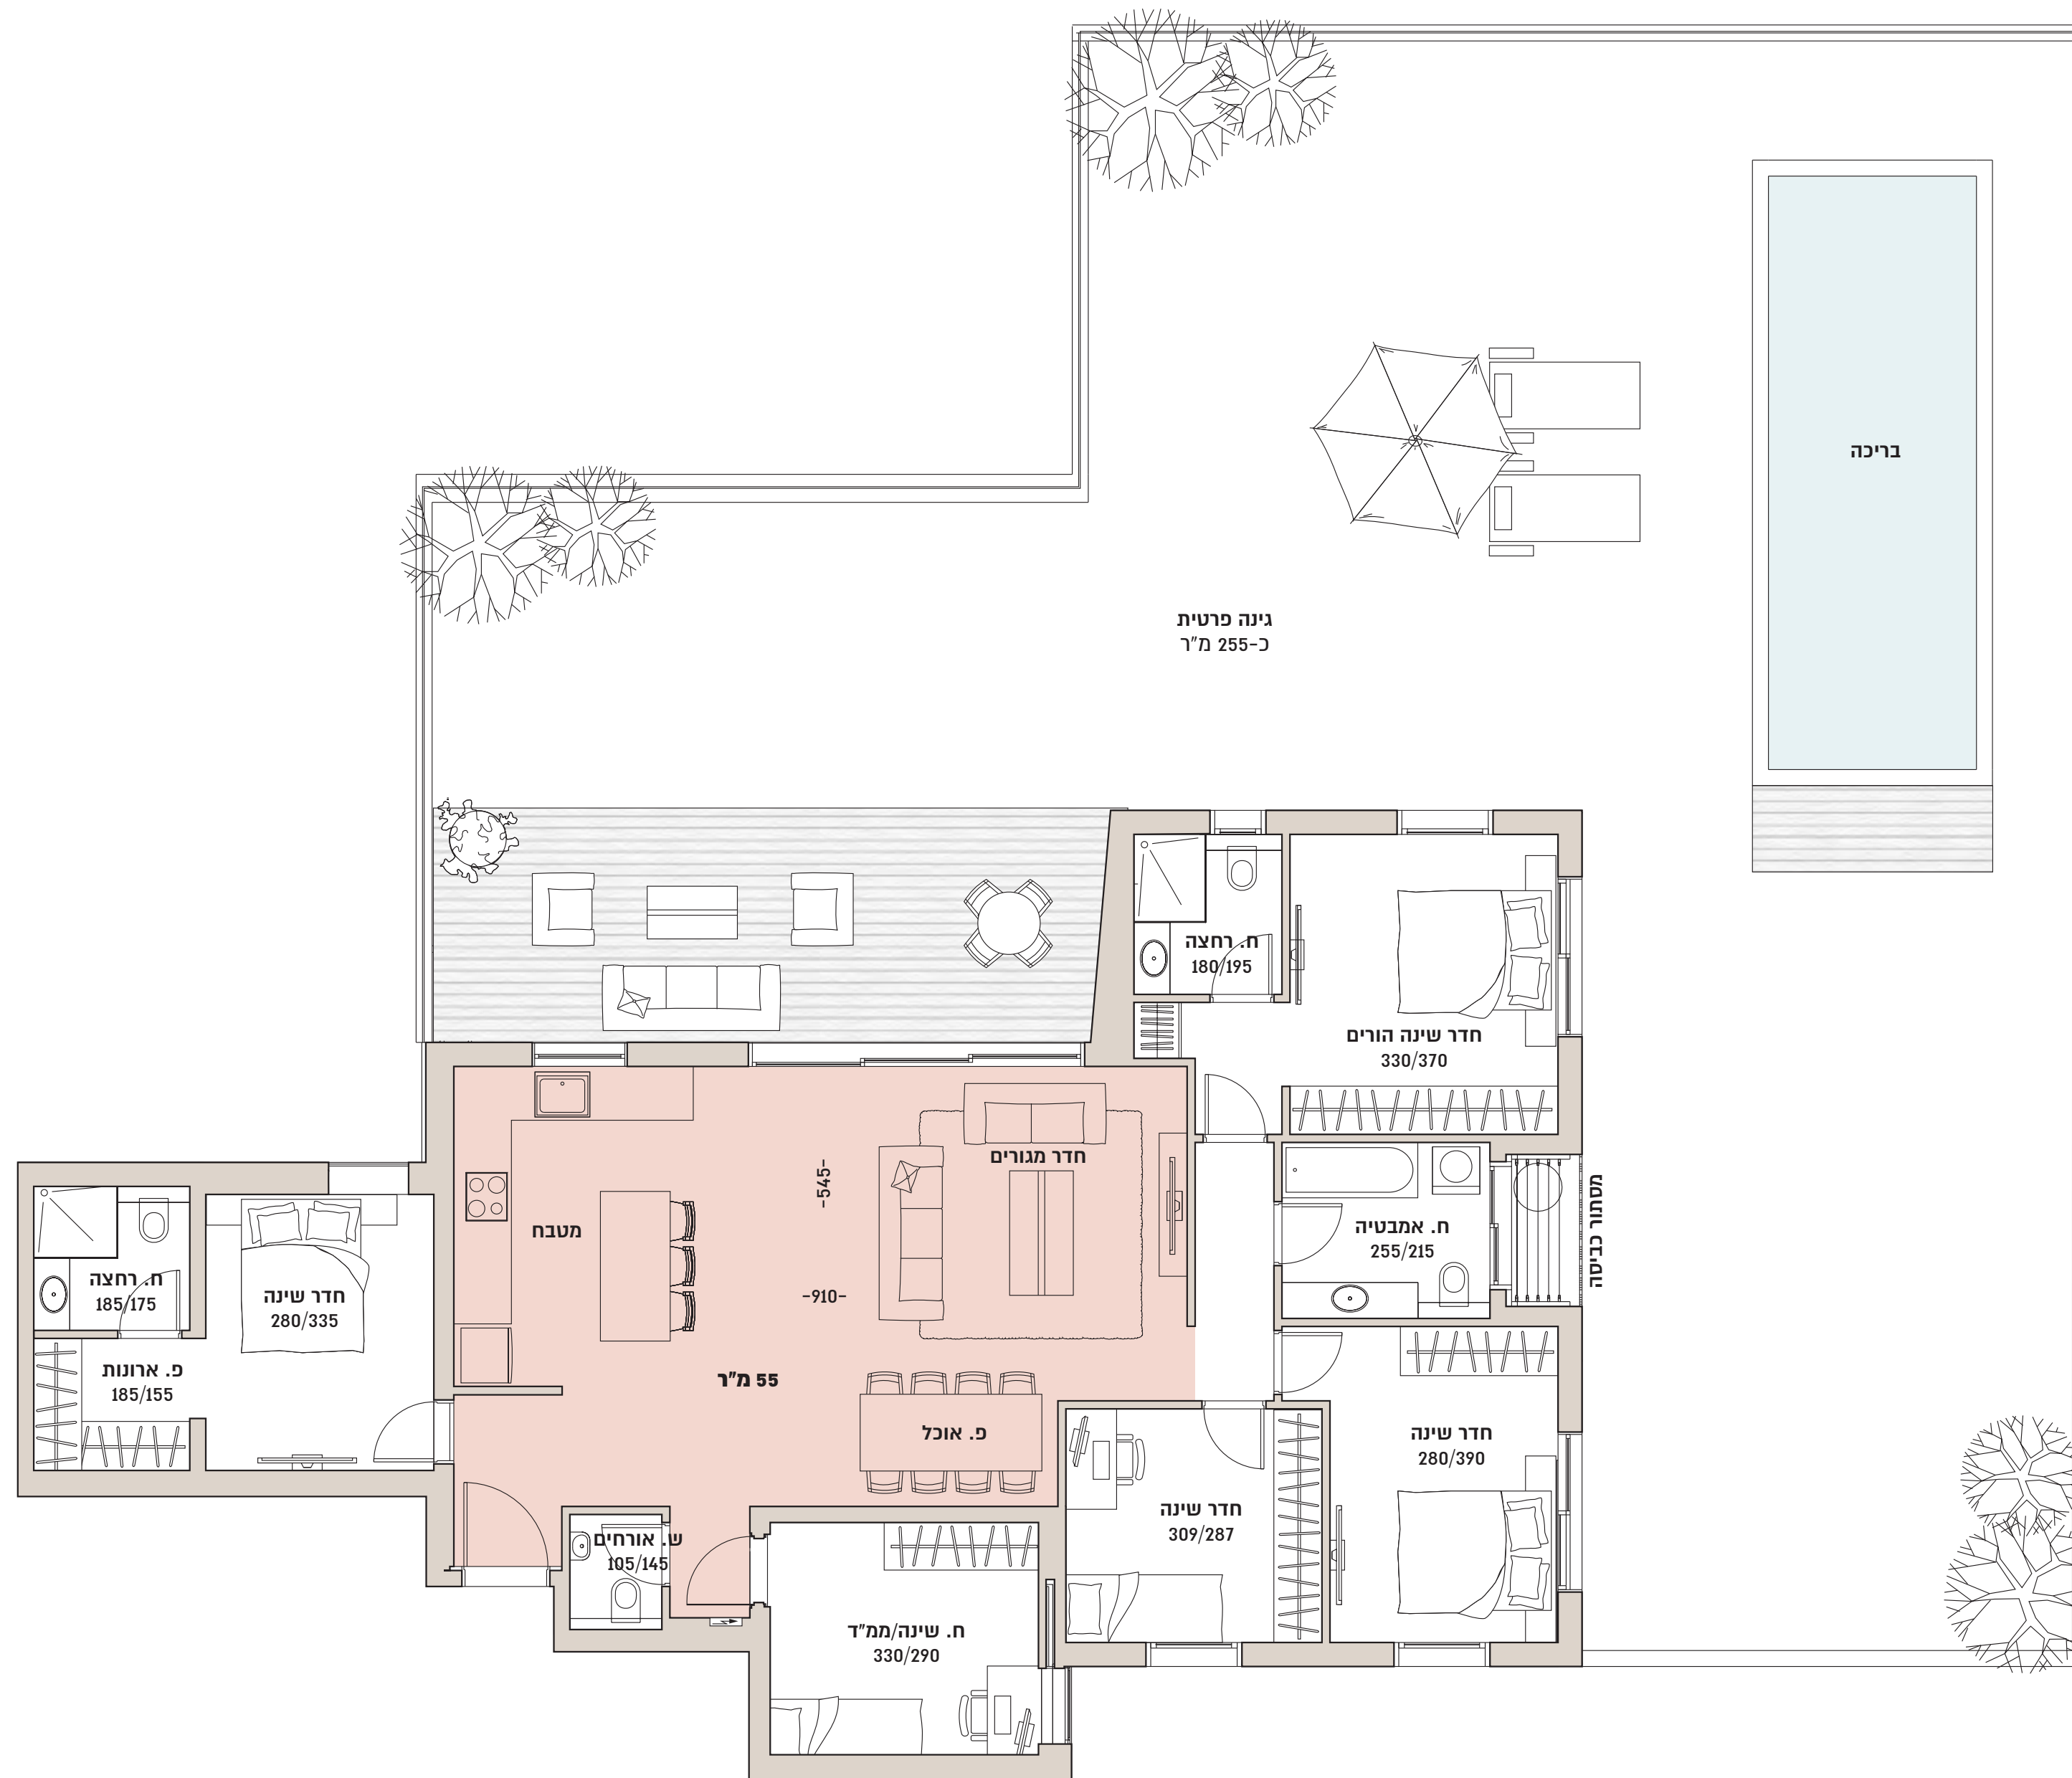

GD Ramat Efal

טיפוס A1

בנין A
דירה מס' 1
דירת גן 6 חדרים
קומת קרקע
שטח דירה: 148 מ"ר
שטח גינה כ-255 מ"ר

מובהר כי כל המוצג במסמך זה הינו לצרכי פרסום והמחשה בלבד ואינו מהווה מצג המחייב את החברה. עוד מובהר כי יתכן ותכנון ו/או ביצוע הבניינים ו/או המתחם ו/או הפיתוח ו/או הדירות בפועל יהיו שונים מהמוצג בהדמיות ובחומר השיווקי במסמך זה או בכל מצג אחר של החברה. את החברה יחייבו חוזה המכר, נספחיו ומפרט הטכני החתומים בלבד. השטחים המוצגים הינם ע"פ חישוב חוק המכר דירות. ט.ל.ח.