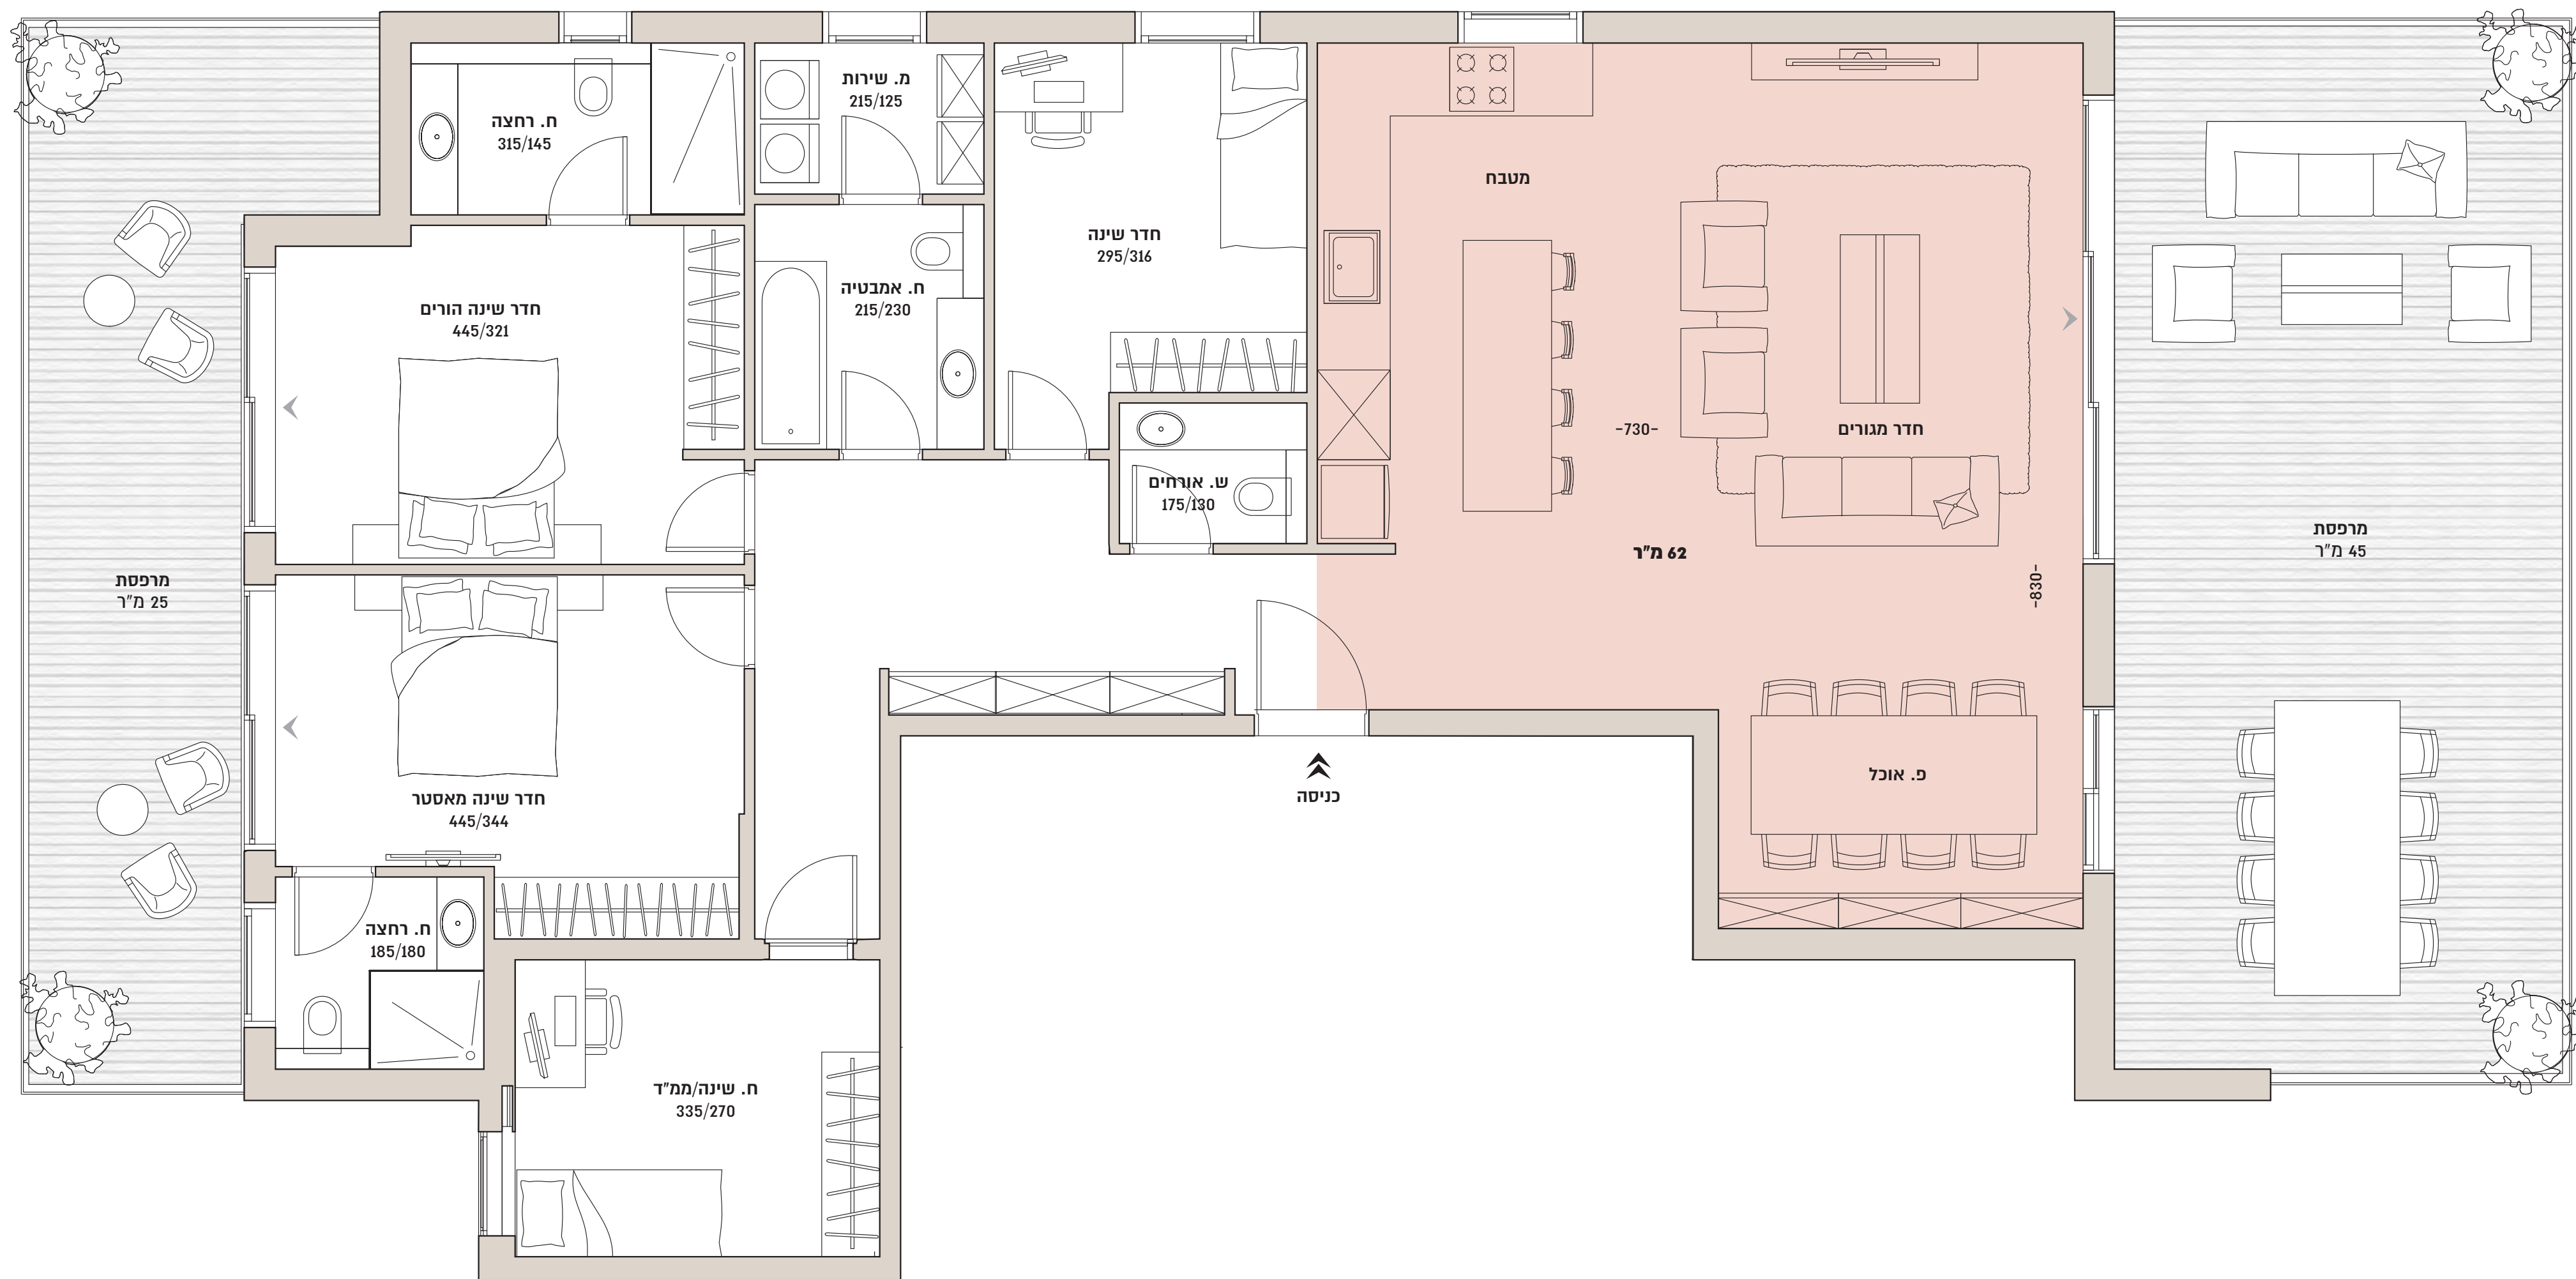

GD Ramat Efal

טיפוס E1

בנין A
דירה מס' 34
פנטהאוז 5 חדרים
קומה 9
שטח דירה: 152 מ"ר
שטח מרפסת: 70 מ"ר

מובהר כי כל המוצג במסמך זה הינו לצרכי פרסום והמחשה בלבד ואינו מהווה מצג המחייב את החברה. עוד מובהר כי יתכן ותכנון ו/או ביצוע הבניינים ו/או המתחם ו/או הפיתוח ו/או הדירות בפועל יהיו שונים מהמוצג בהדמיות ובחומר השיווקי במסמך זה או בכל מצג אחר של החברה. את החברה יחייבו חוזה המכר, נספחיו ומפרט הטכני החתומים בלבד. השטחים המוצגים הינם ע"פ חישוב חוק המכר דירות. ט.ל.ח.