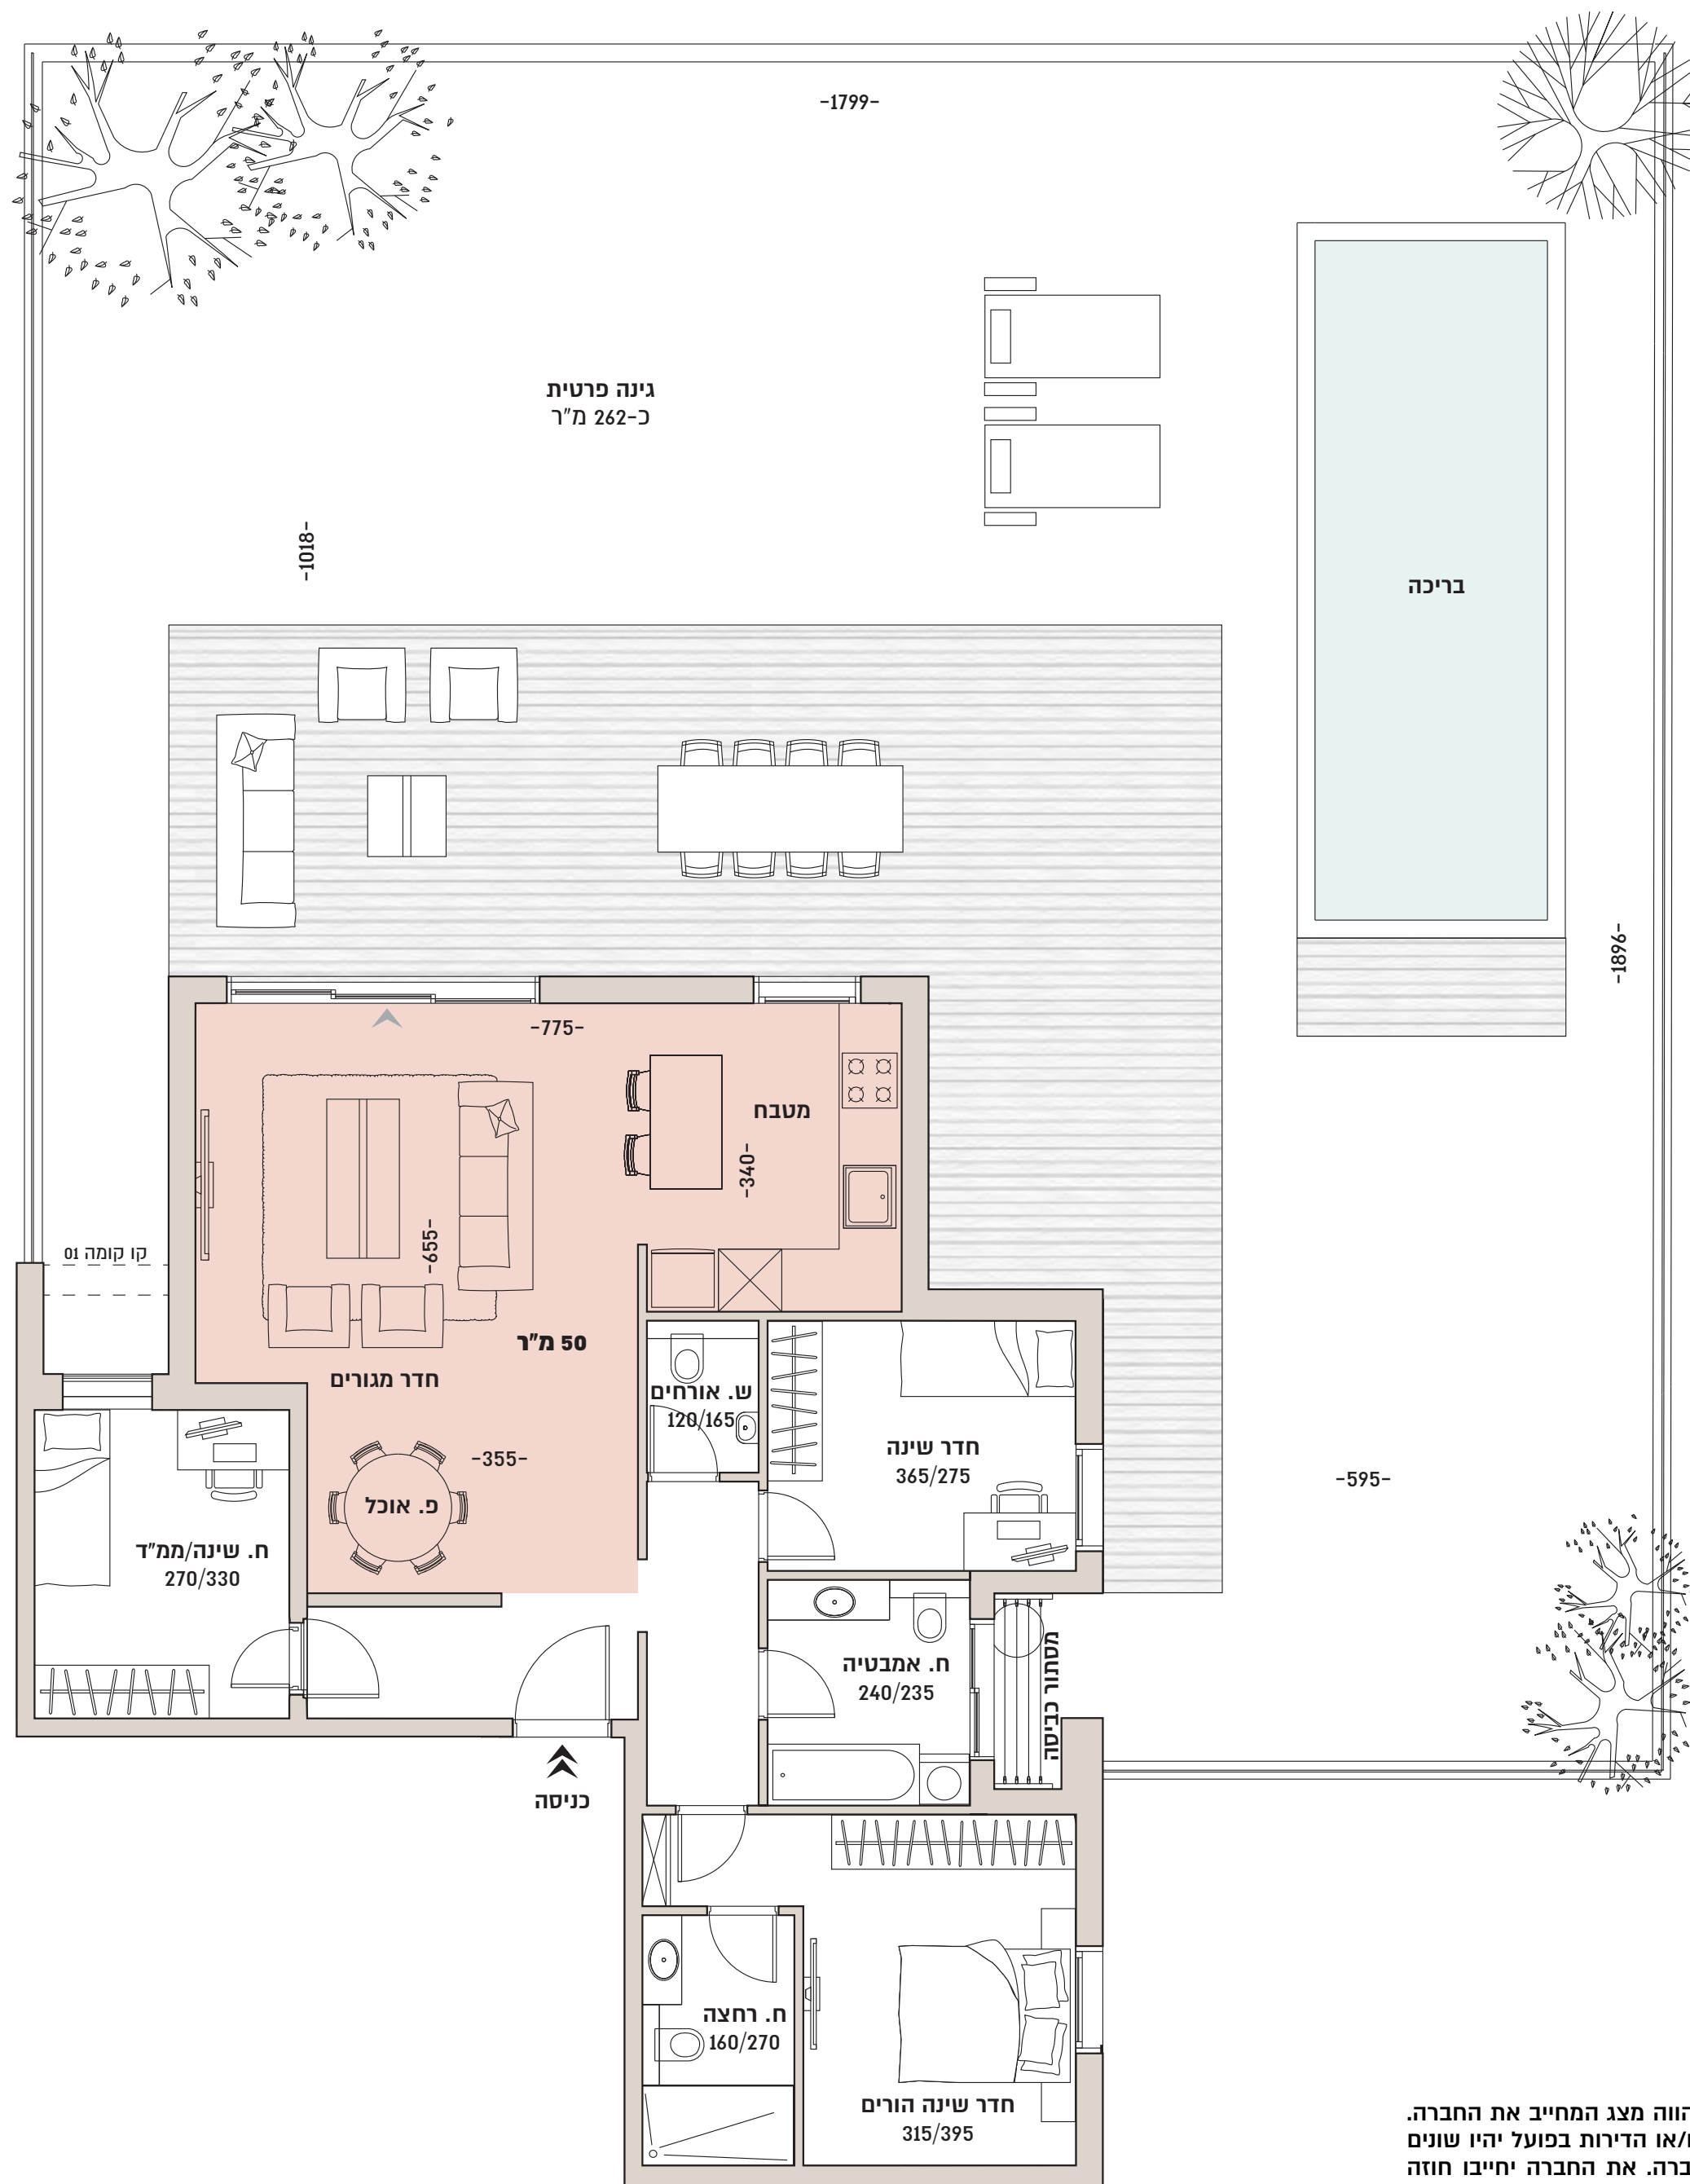

GD Ramat Efal

טיפוס A2

בנין B

דירה מס' 1

4 חדרים

קומת קרקע

שטח דירה: 110 מ"ר

שטח גינה כ-262 מ"ר