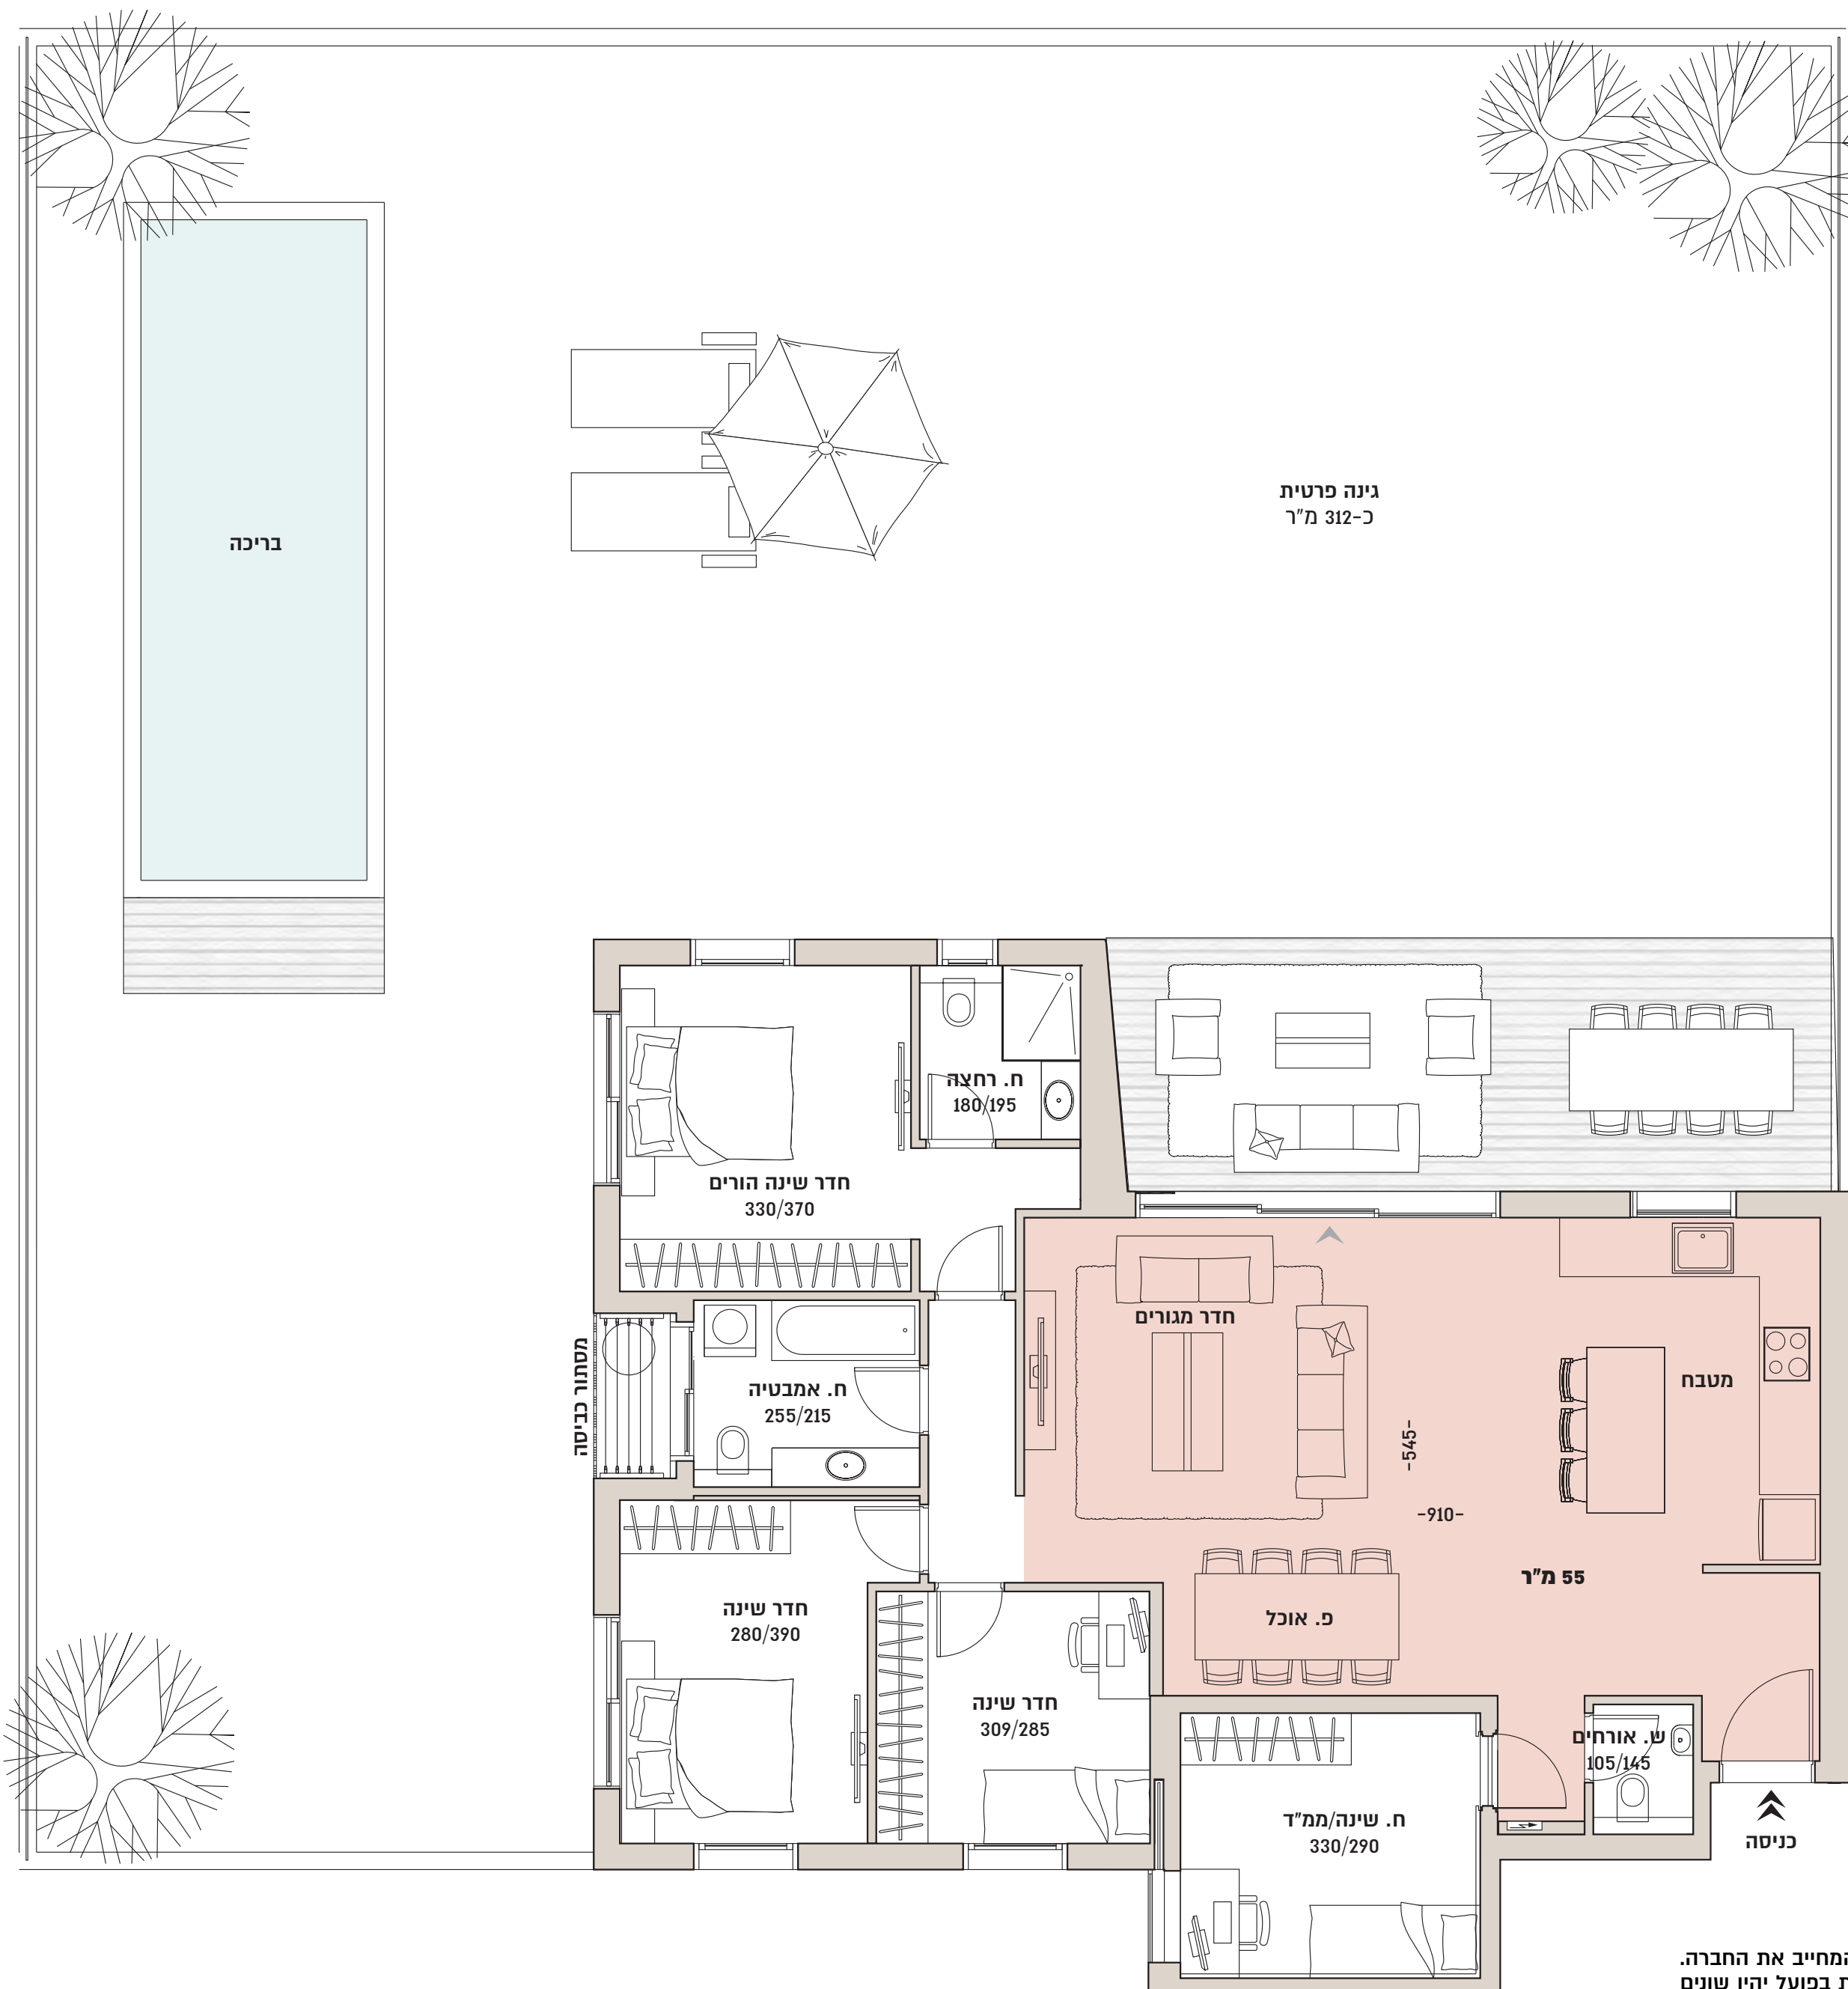

## טיפוס A3

בנין B  
דירה מס' 2  
דירת גן 5 חדרים  
קומת קרקע  
שטח דירה: 127 מ"ר  
שטח גינה כ-312 מ"ר

מובהר כי כל המוצג במסמך זה הינו לצרכי פרסום והמחשה בלבד ואינו מהווה מצג המחייב את החברה. עוד מובהר כי יתכן ותכנון ו/או ביצוע הבניינים ו/או המתחם ו/או הפיתוח ו/או הדירות בפועל יהיו שונים מהמוצג בהדמיות ובחומר השיווקי במסמך זה או בכל מצג אחר של החברה. את החברה יחייבו חוזה המכר, נספחיו ומפרט הטכני החתומים בלבד. השטחים המוצגים הינם ע"פ חישוב חוק המכר דירות. ט.ל.ח.