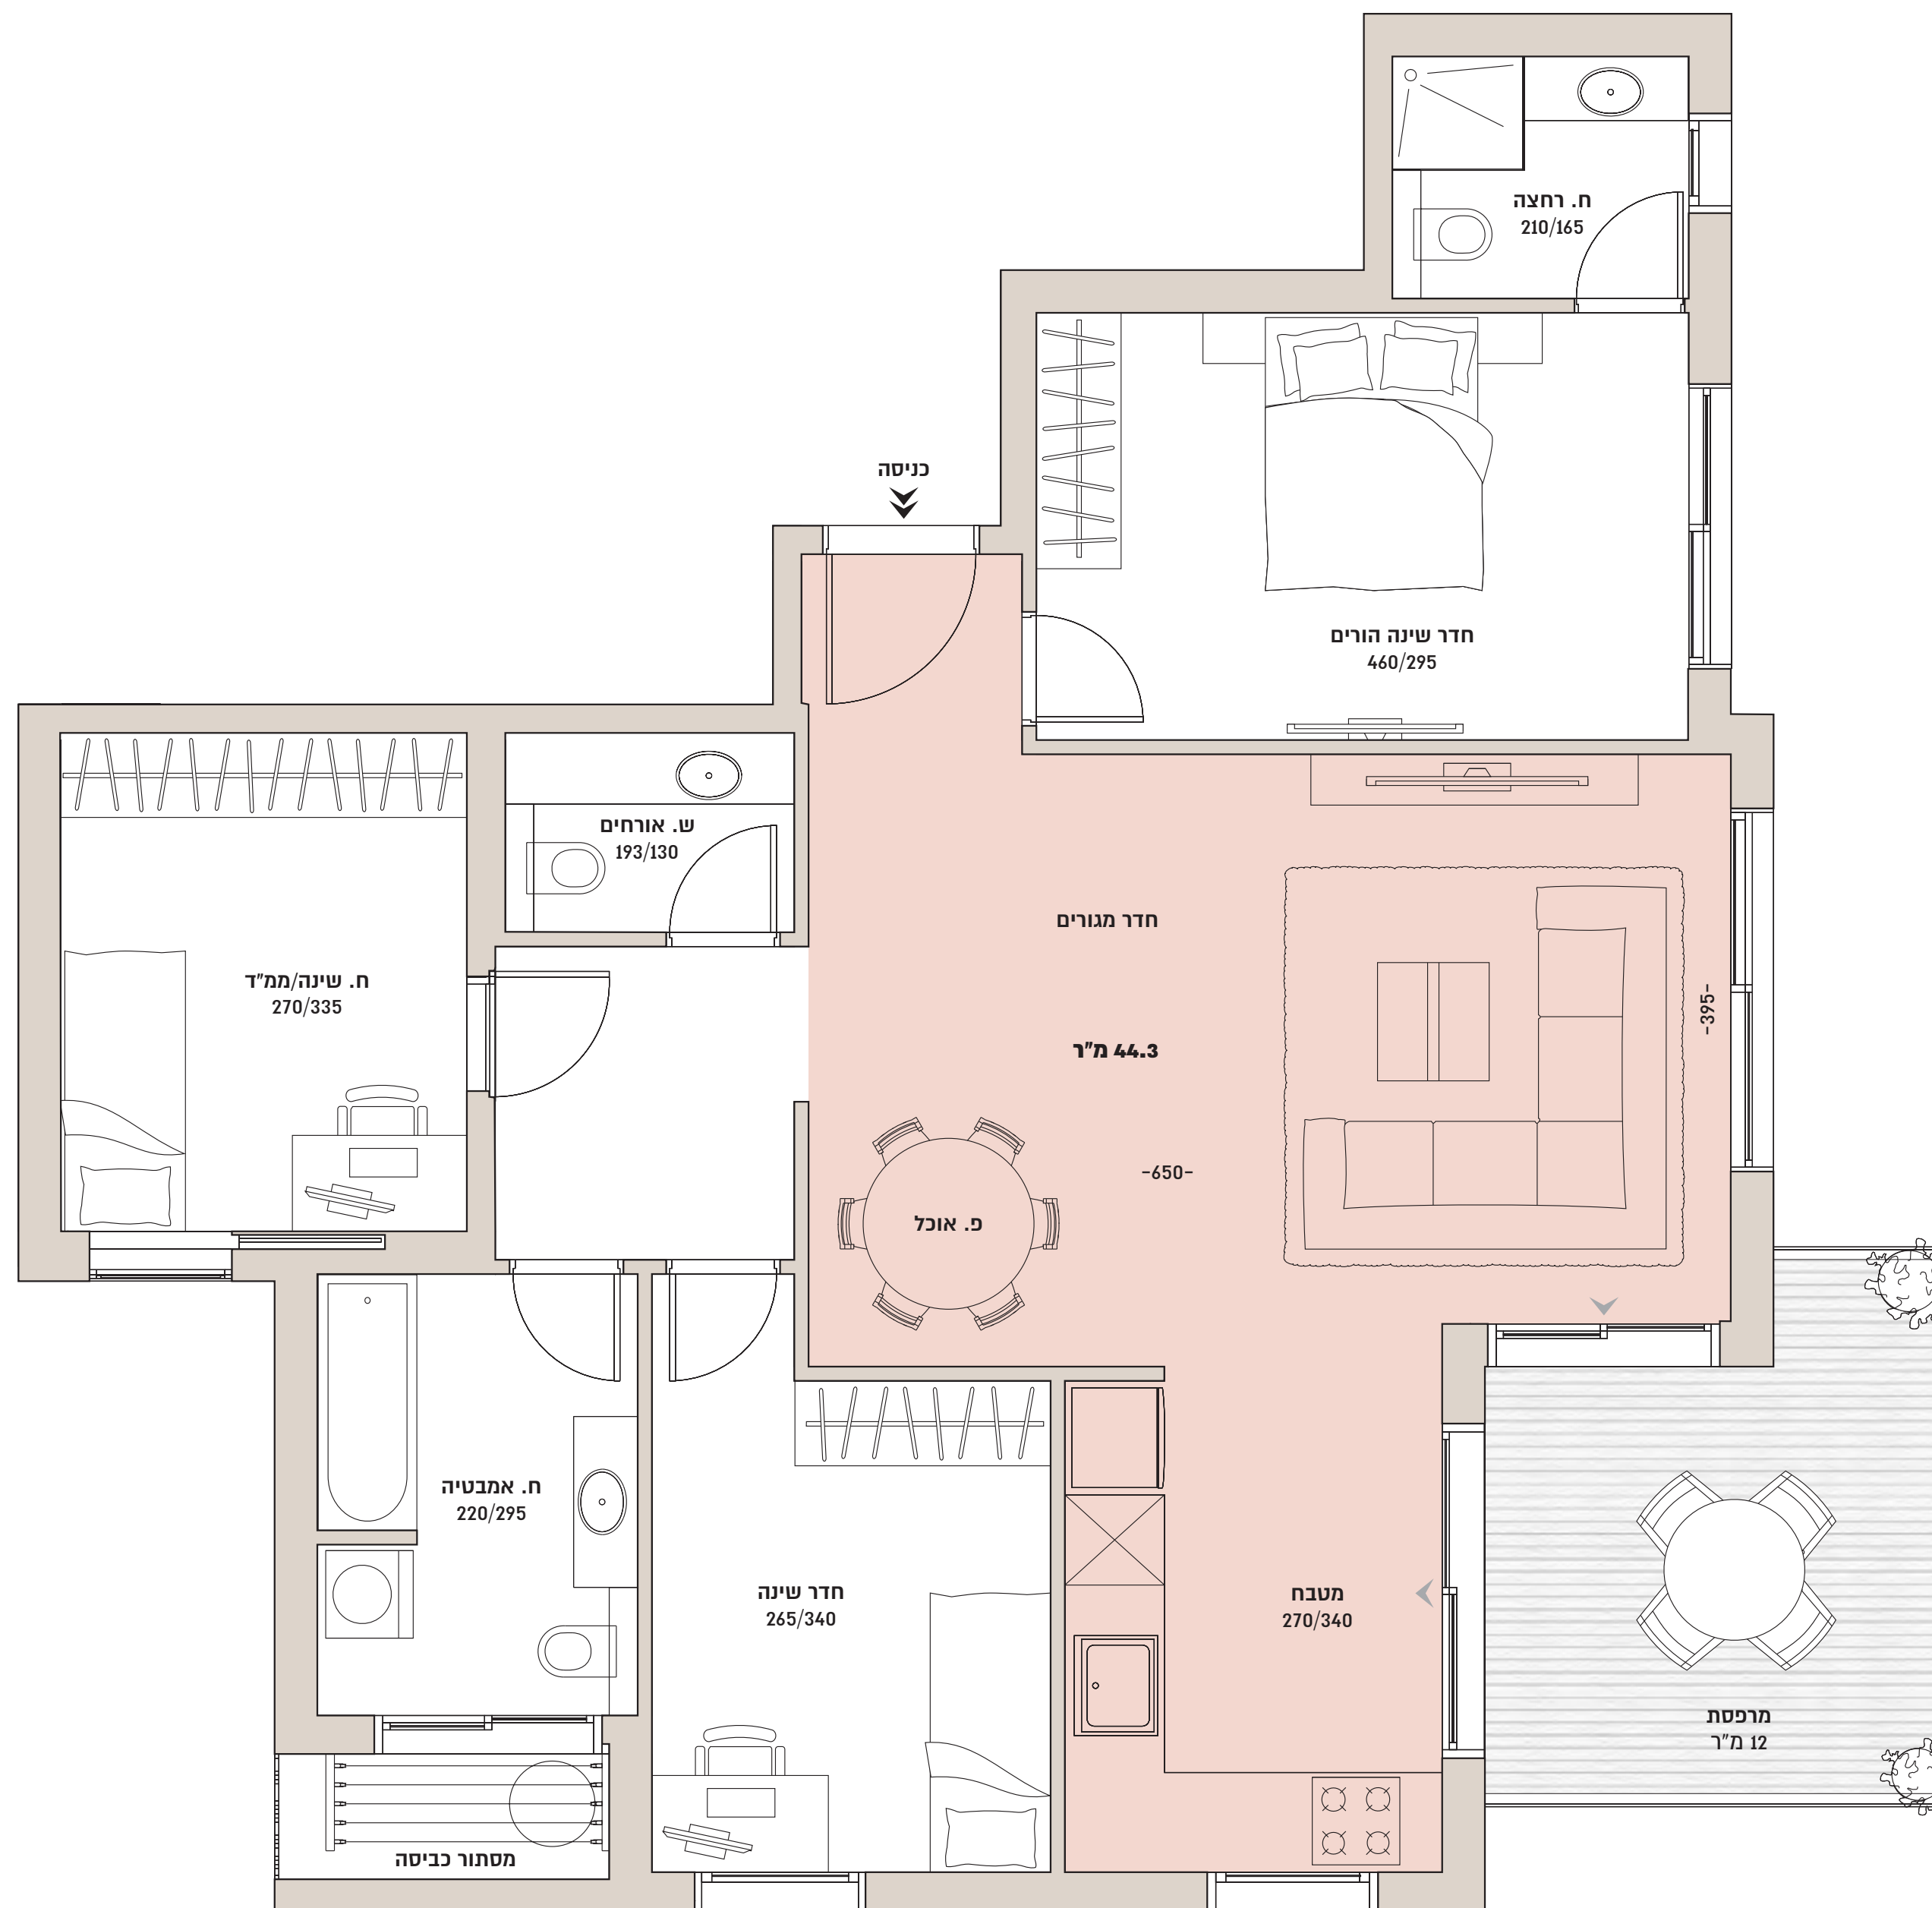

# GD Ramat Efal

טיפוס Bm1

בנין B

דירות מס' 4, 8, 12, 16, 20, 24, 28

4 חדרים

קומות 1-7

שטח דירה: 104 מ"ר

שטח מרפסת: 12 מ"ר