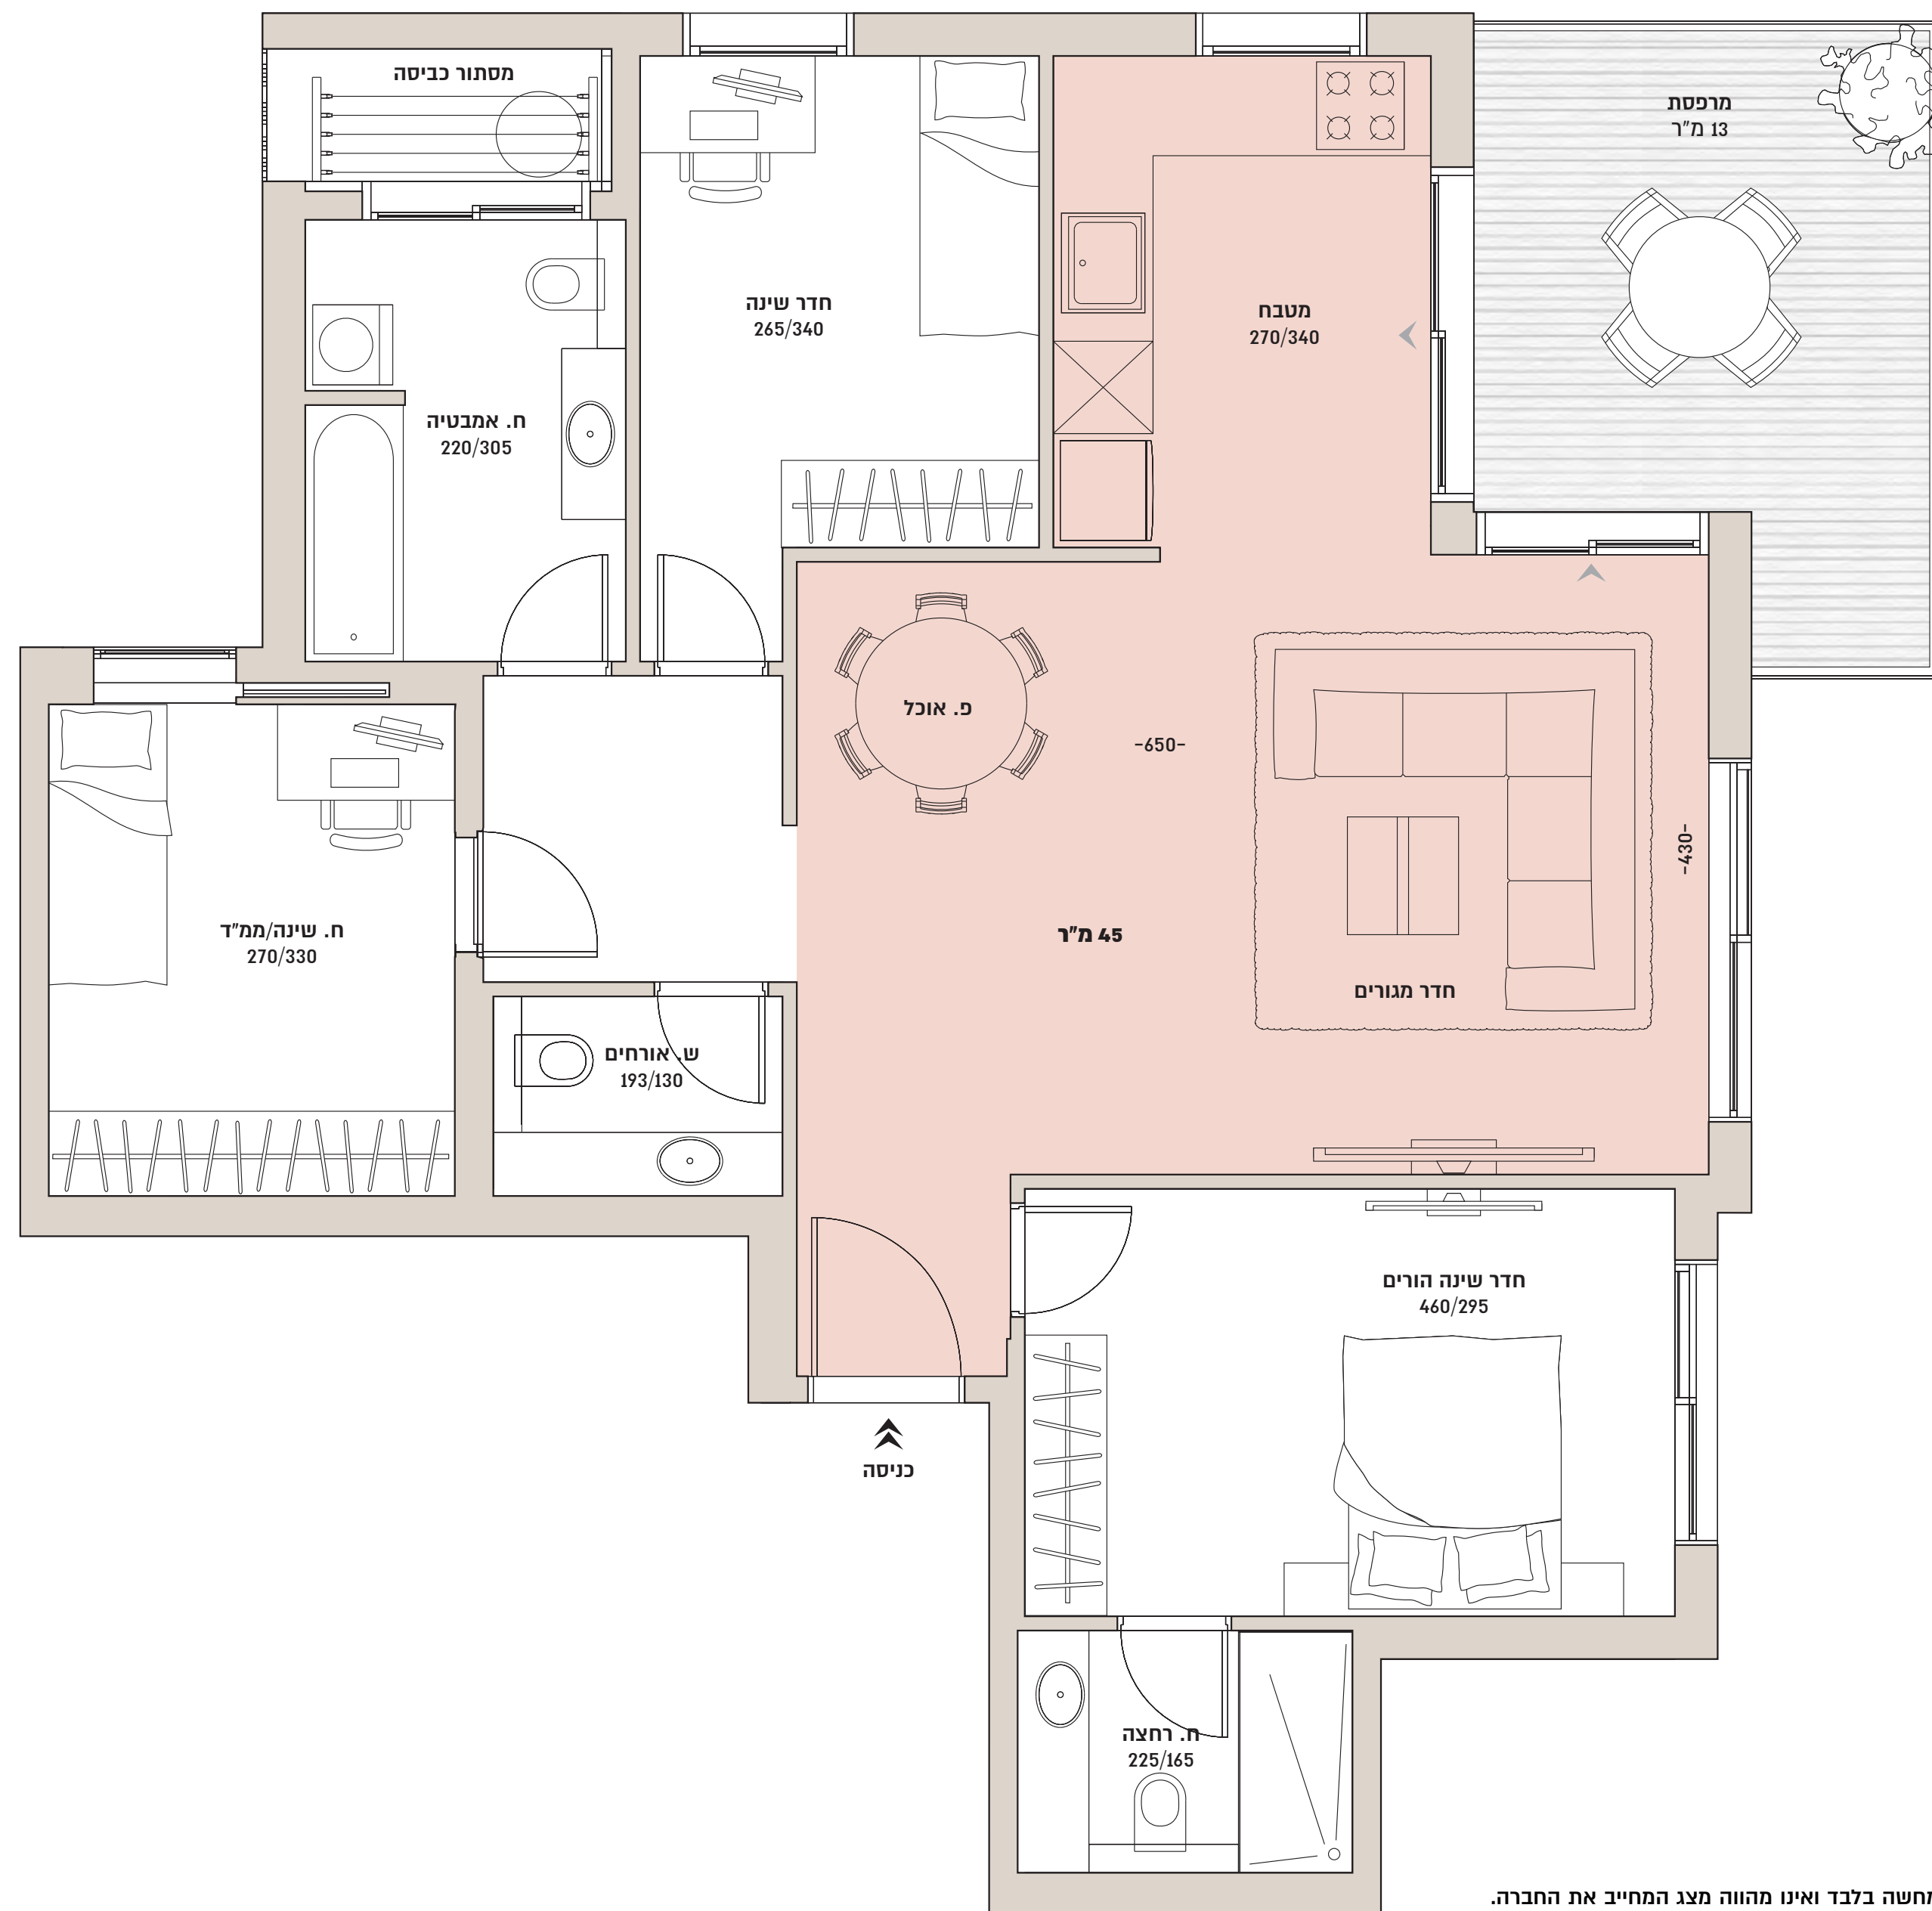

GD Ramat Efal

טיפוס Bm2

בנין B

דירות מס' 3, 7, 11, 15, 19, 23, 27

4 חדרים

קומות 1-7

שטח דירה: 105 מ"ר

שטח מרפסת: 13 מ"ר