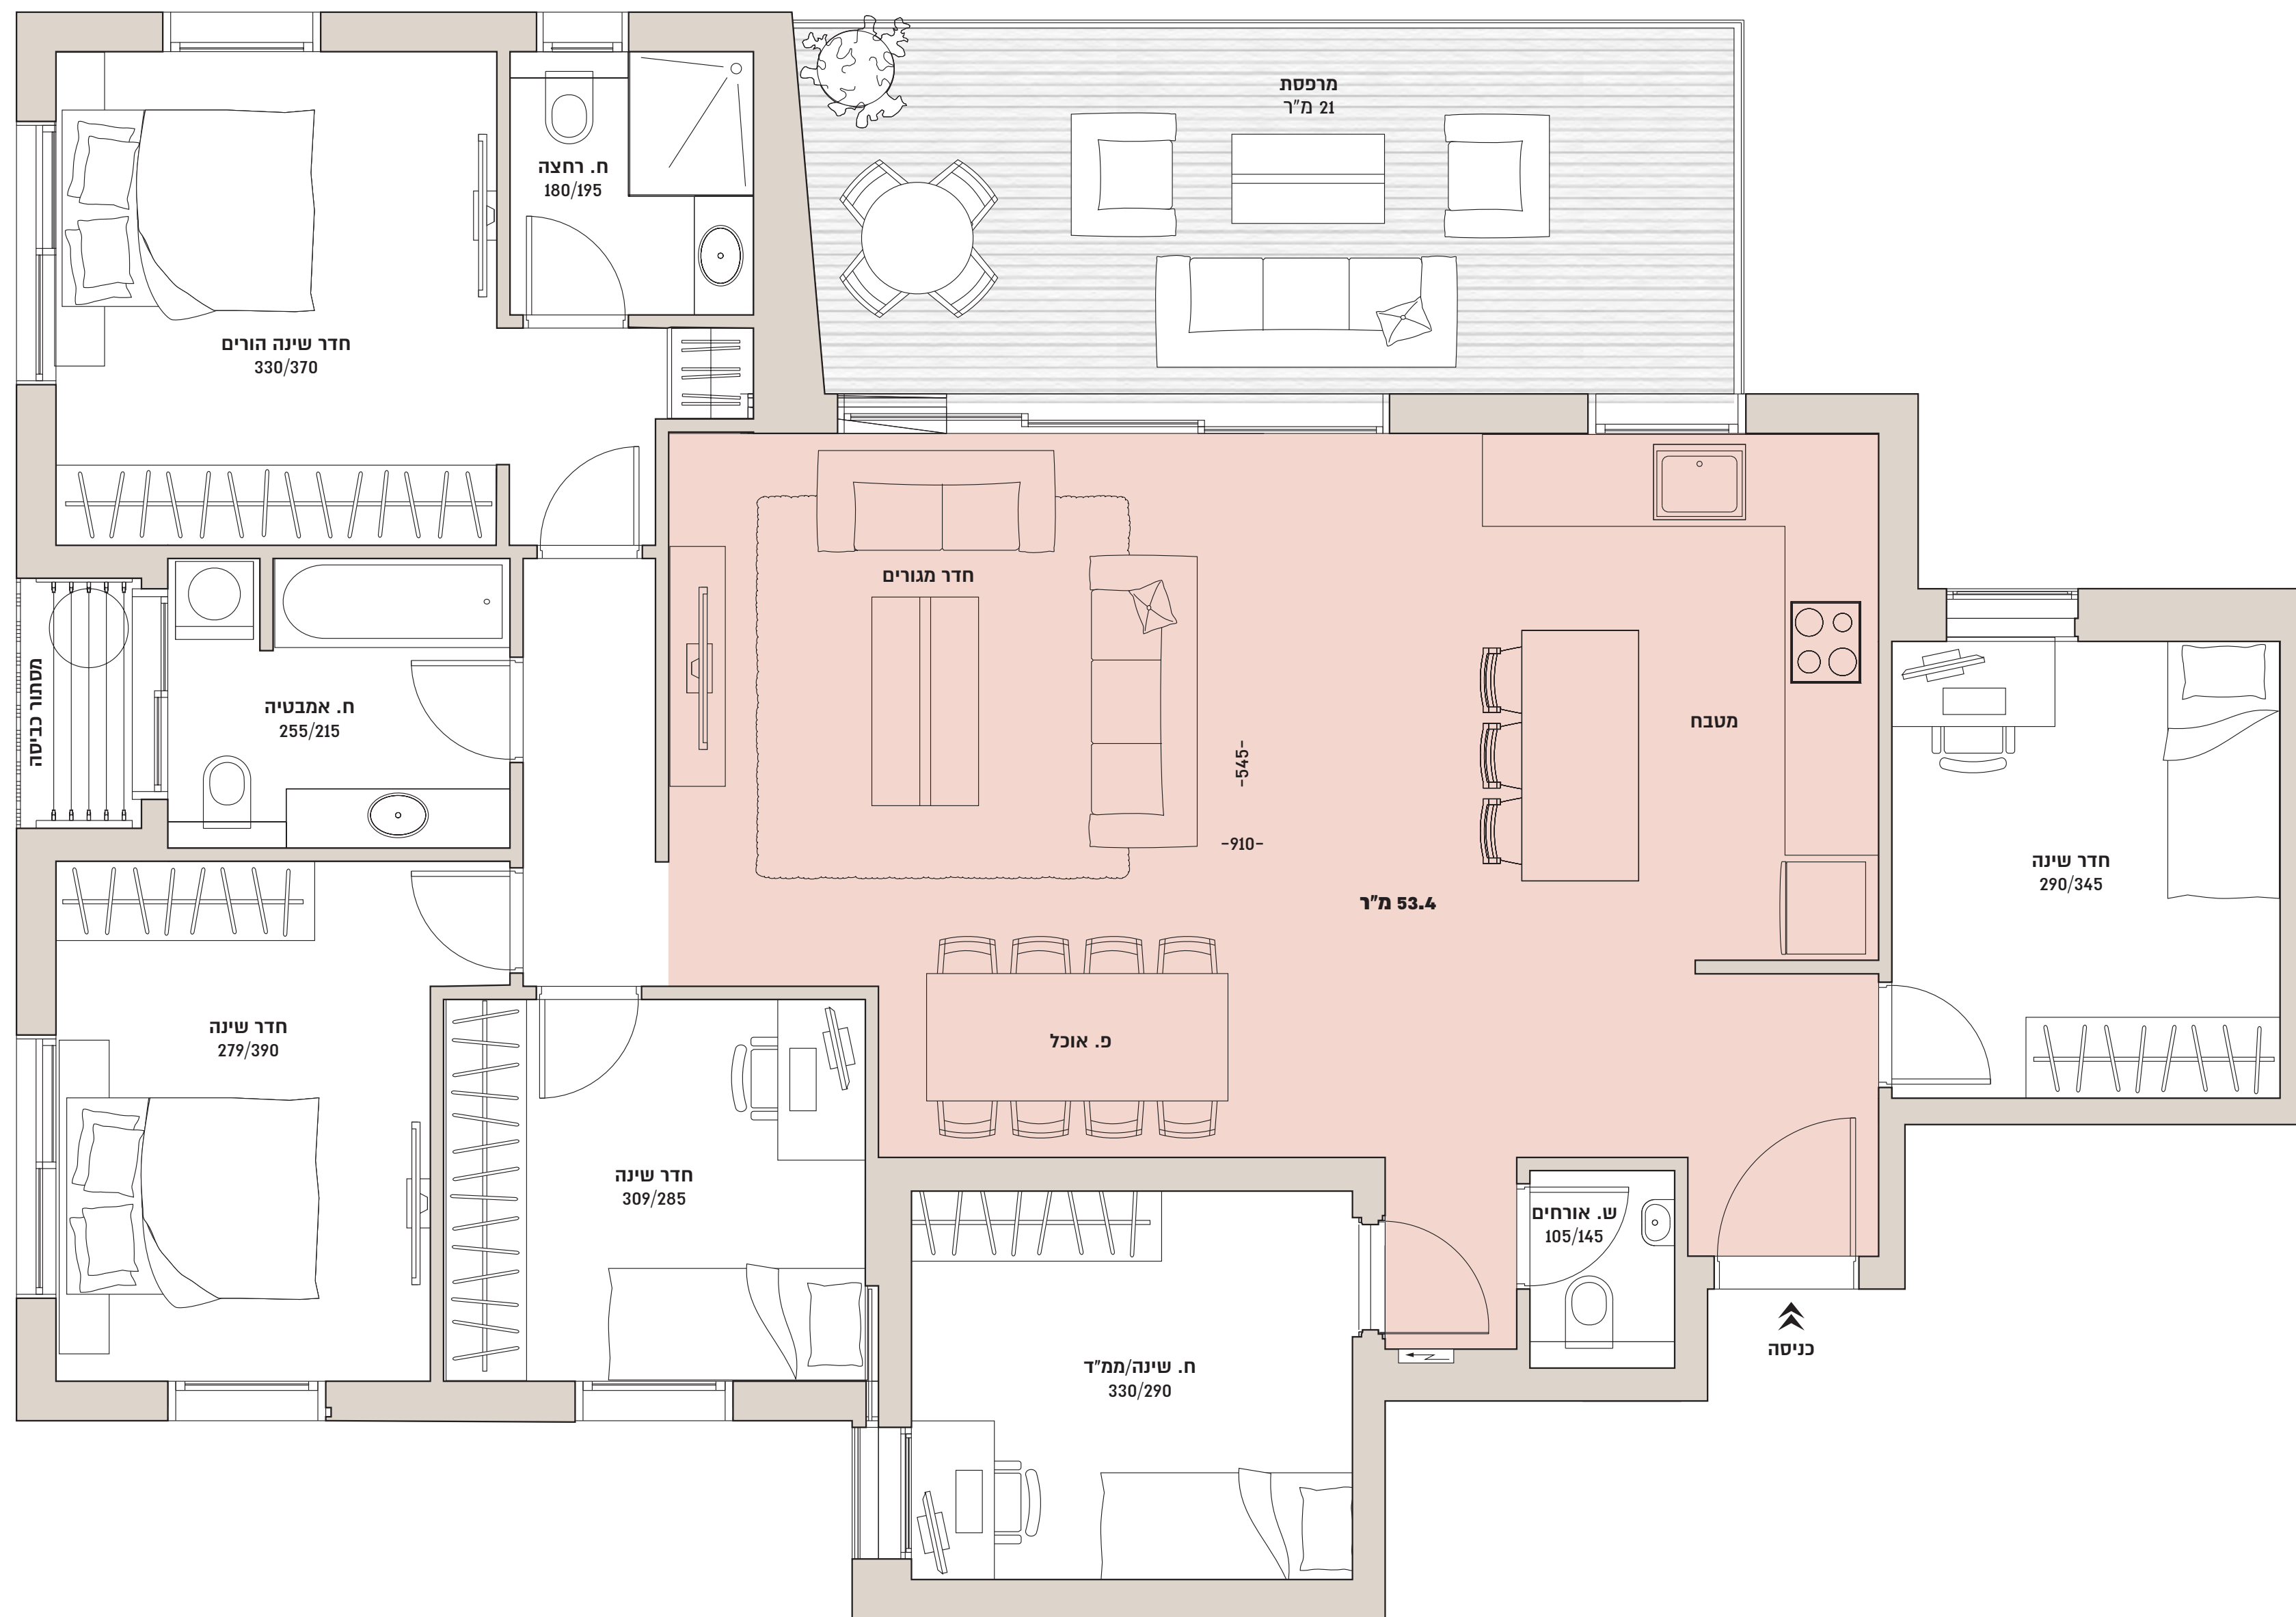

GD Ramat Efal

טיפוס Dm1

בנין B

דירה מס' 33

6 חדרים

קומה 8

שטח דירה: 139 מ"ר

שטח מרפסת: 21 מ"ר