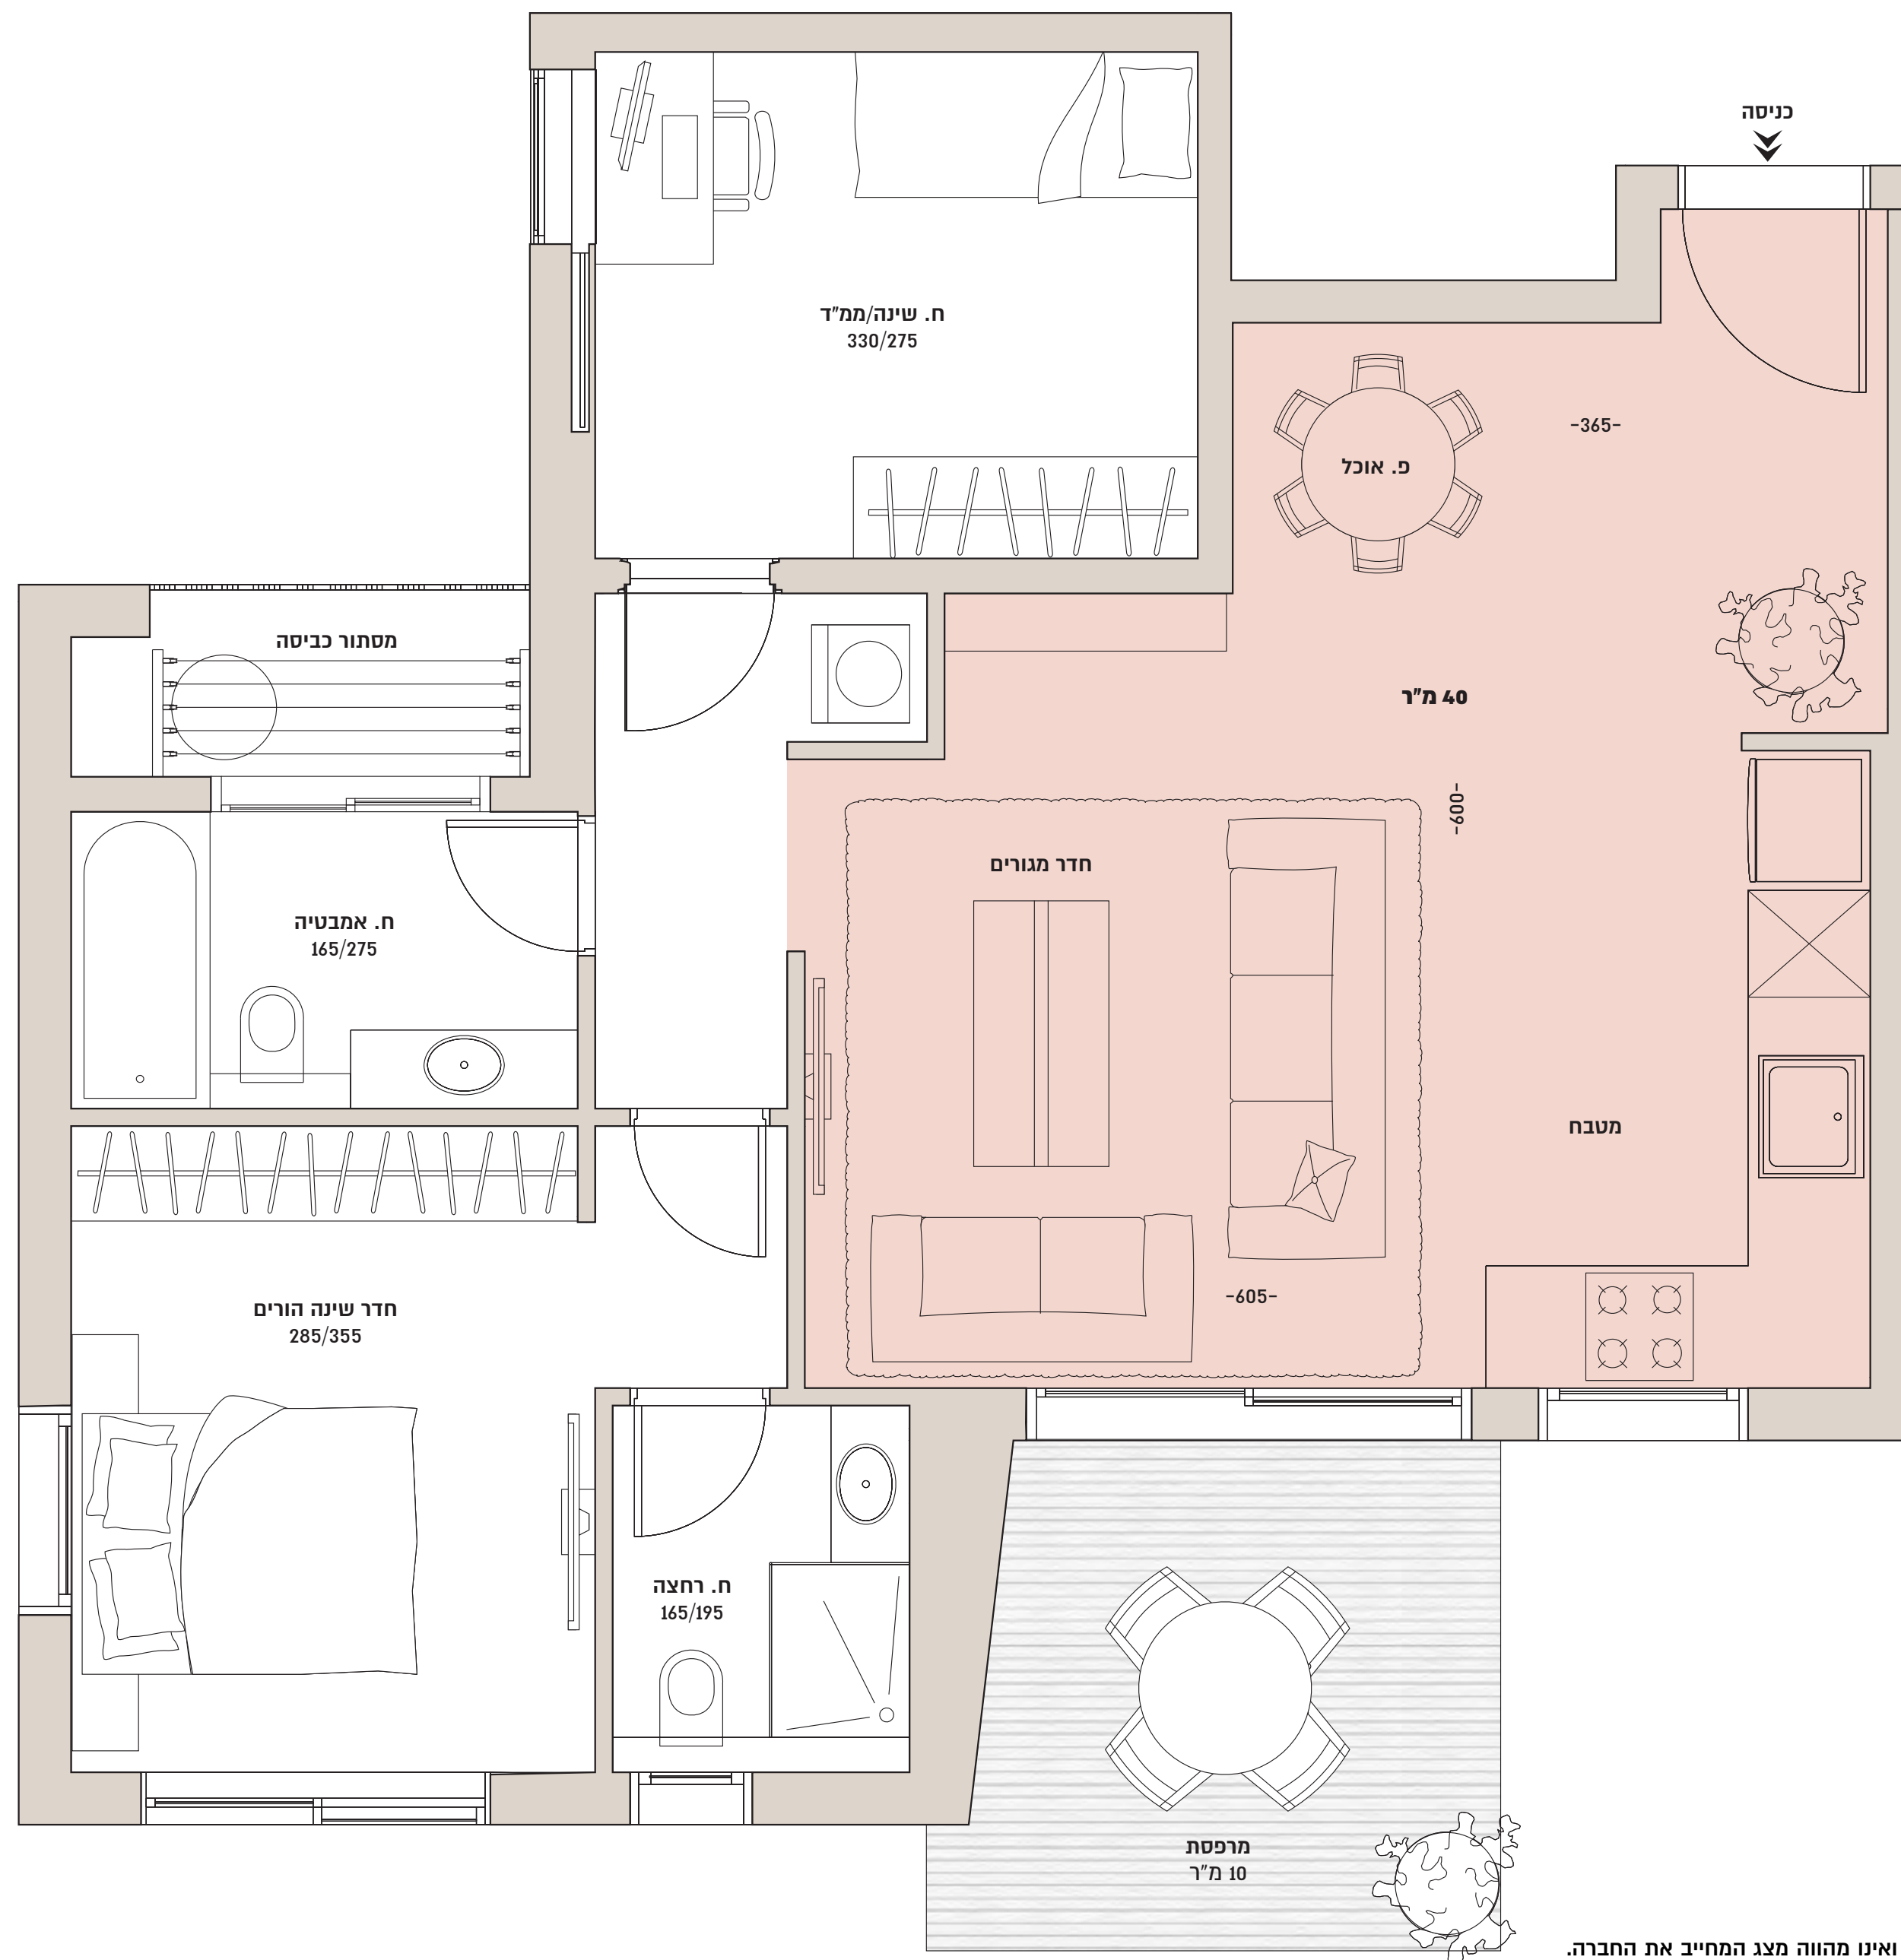

## טיפוס Fm1

בנין B  
דירות מס' 5, 9, 13, 17, 21, 25, 29, 32  
3 חדרים  
קומות 1-8  
שטח דירה: 79 מ"ר  
שטח מרפסת: 10 מ"ר

מובהר כי כל המוצג במסמך זה הינו לצרכי פרסום והמחשה בלבד ואינו מהווה מצג המחייב את החברה. עוד מובהר כי יתכן ותכנון ו/או ביצוע הבניינים ו/או המתחם ו/או הפיתוח ו/או הדירות בפועל יהיו שונים מהמוצג בהדמיות ובחומר השיווקי במסמך זה או בכל מצג אחר של החברה. את החברה יחייבו חוזה המכר, נספחיו ומפרט הטכני החתומים בלבד. השטחים המוצגים הינם ע"פ חישוב חוק המכר דירות. ט.ל.ח.